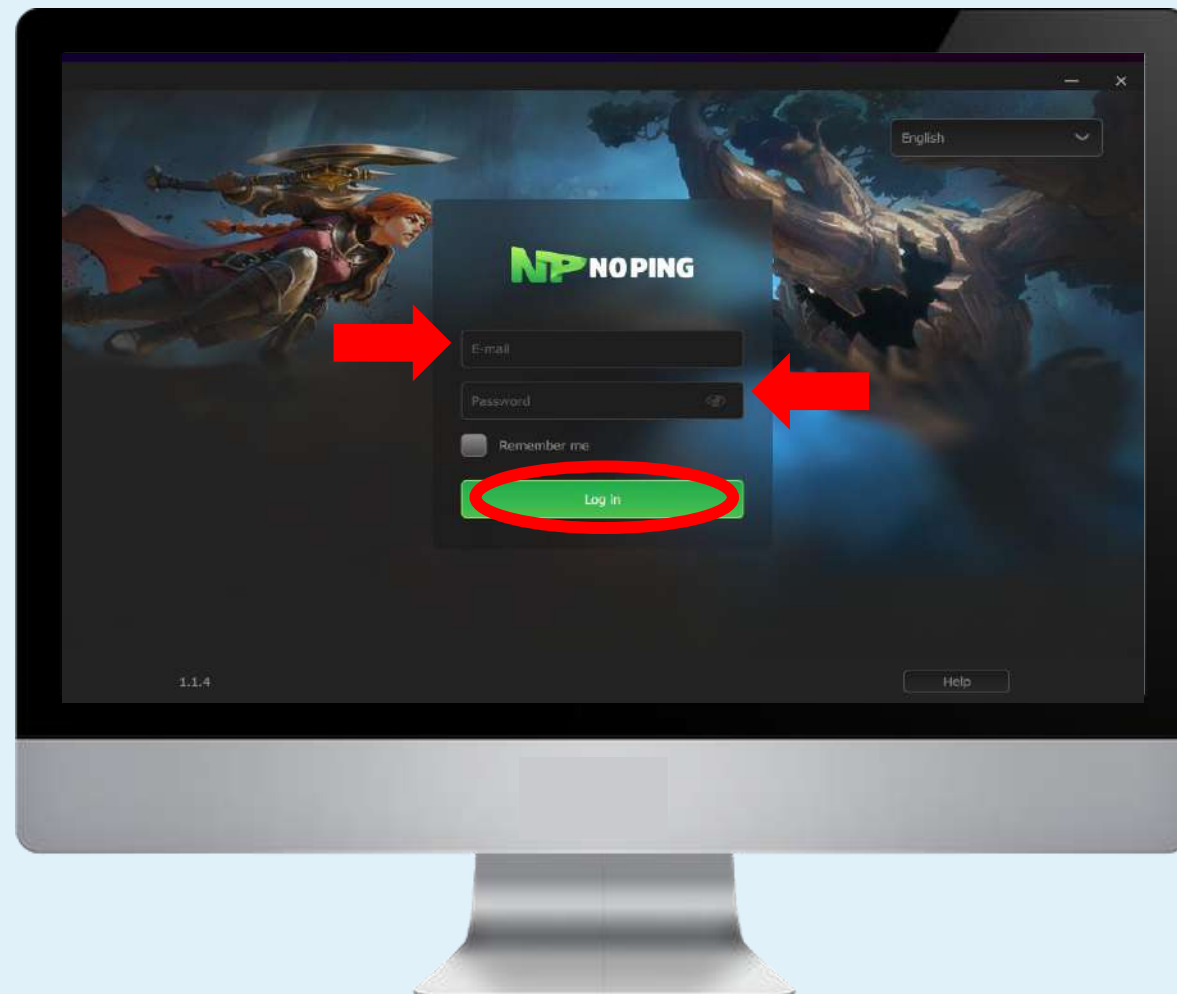

Acceso/Inicio de sesión

Para activar su inicio de sesión en NoPing, acceda al siguiente enlace:

activate.noping.com

Haga clic en "Primer acceso"

Realice el "**Download**" haciendo clic en la esquina superior derecha de la pantalla como se indica

Acceso/Inicio de sesión

¡Listo!

Ahora solo disfruta de la plataforma y juega.