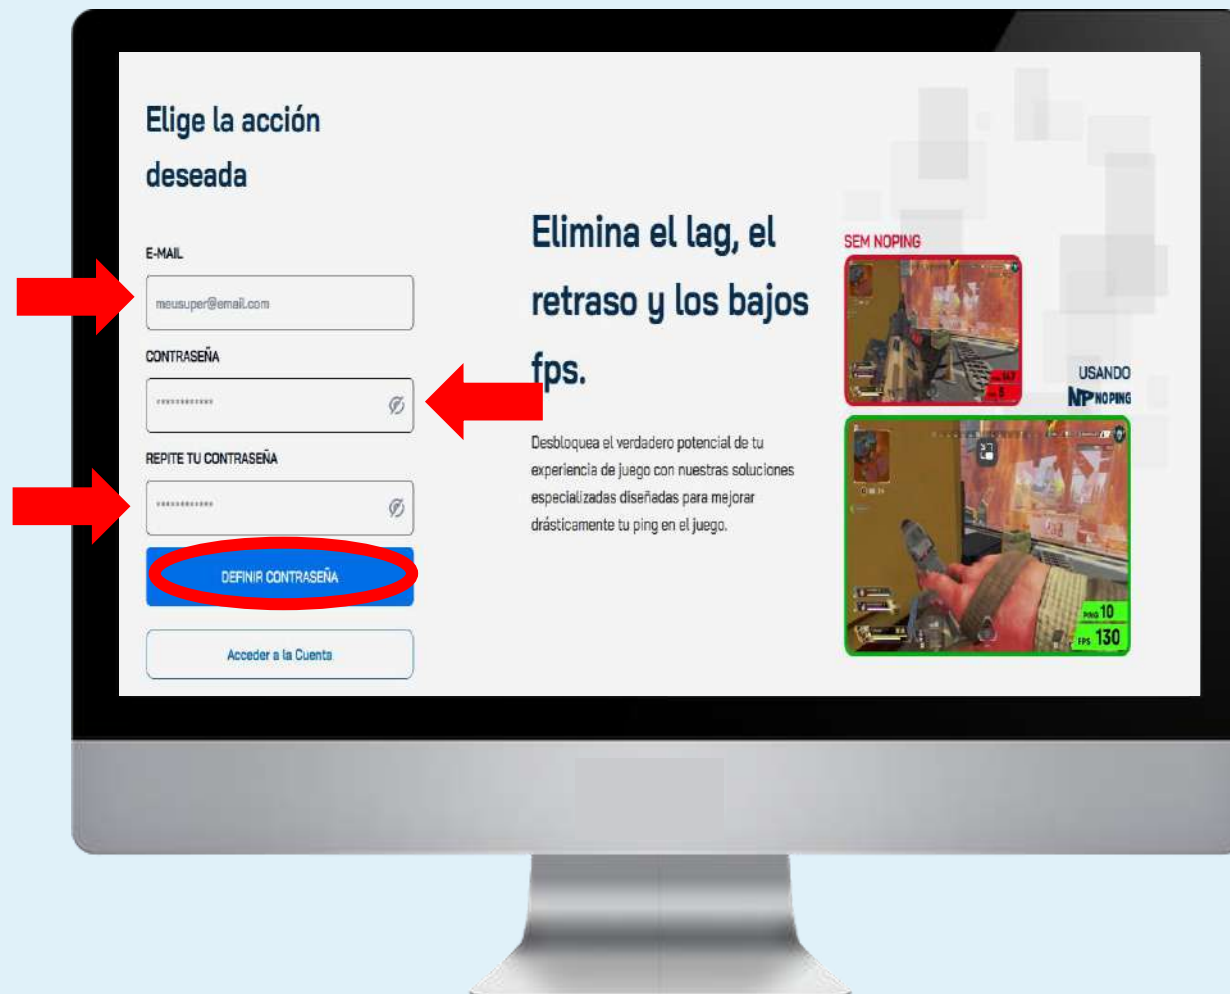

Acceso/Inicio de sesión

Regístrese ingresando el correo electrónico y la contraseña de su elección, confirme su contraseña y luego haga clic en **"DEFINIR CONTRASEÑA"**.