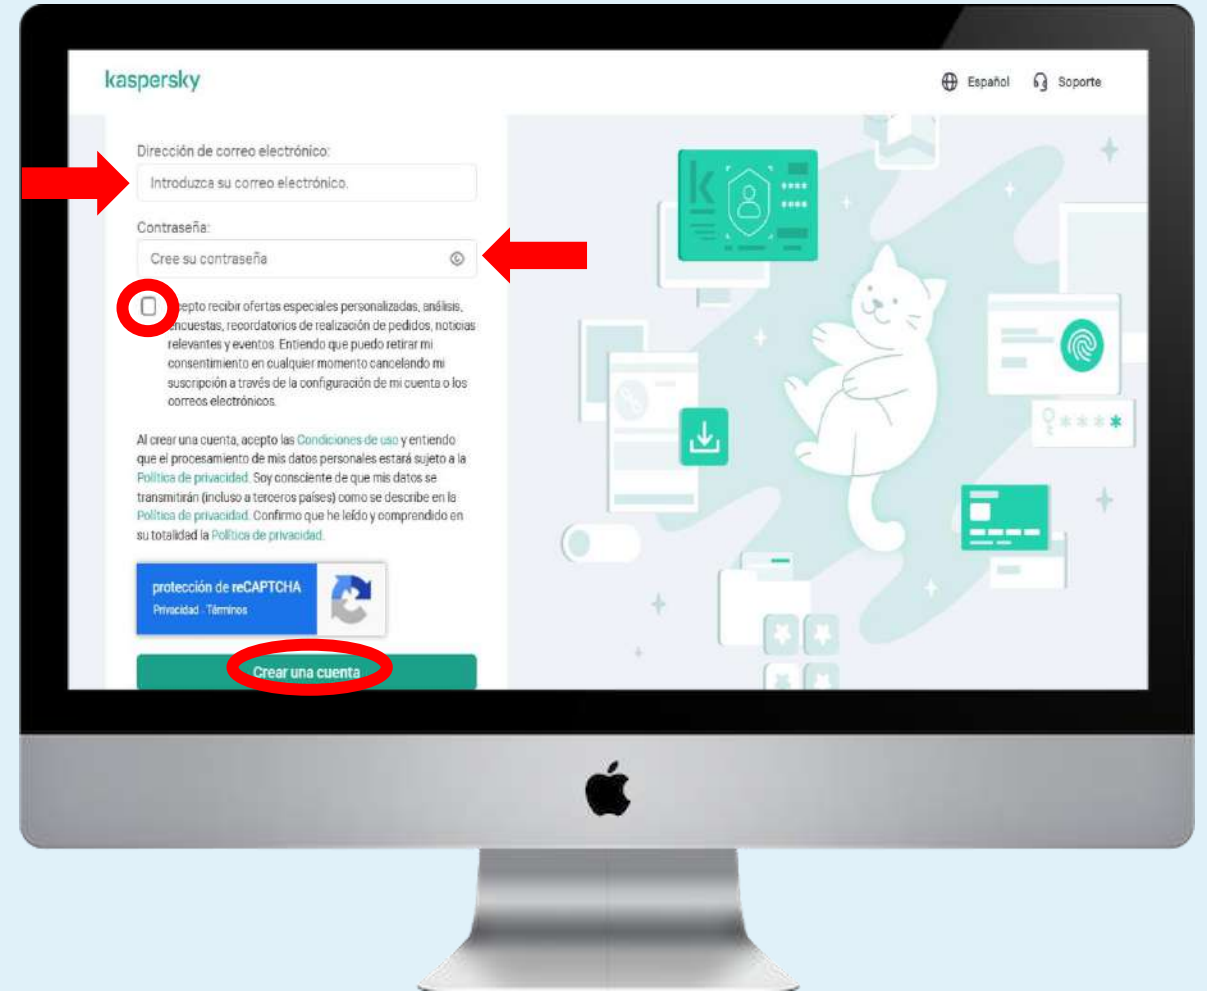

Acceso/Inicio de sesión

Ir al sitio web de **My Kaspersky**
(my.kaspersky.com)

Y haga clic en "**Crear una cuenta**"

Acceso/Inicio de sesión

Ahora, registre una cuenta con un **correo electrónico** y **una contraseña** de su elección.

No olvide aceptar los términos de uso y haga clic en "**Crear una cuenta**"

Acceso/Inicio de sesión

Verifica tu cuenta **a través del enlace que recibiste por correo electrónico e inicia sesión.**

Acceso/Inicio de sesión