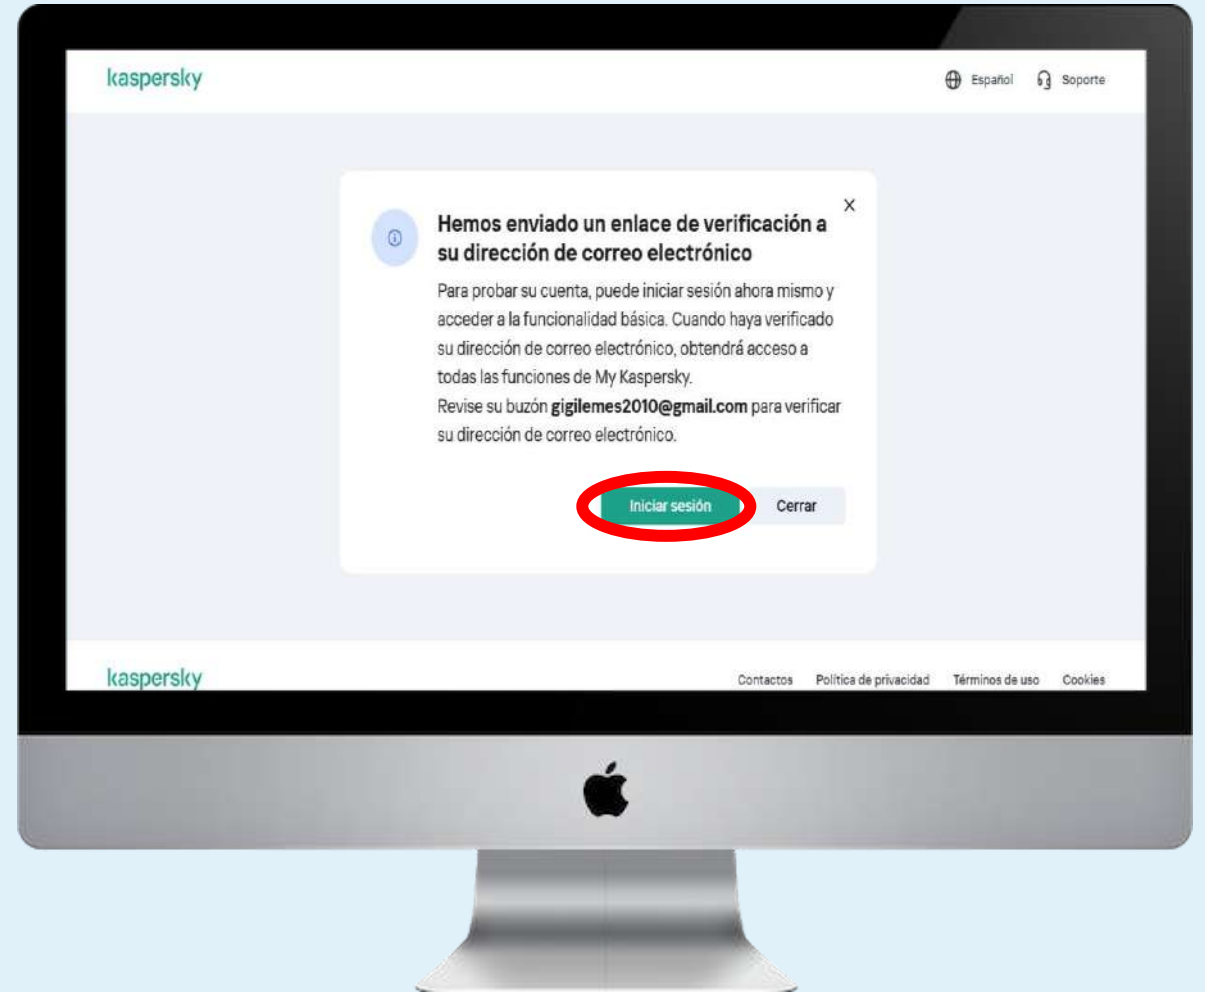

Acceso/Inicio de sesión

Verifica tu cuenta **a través del enlace que recibiste por correo electrónico e inicia sesión.**