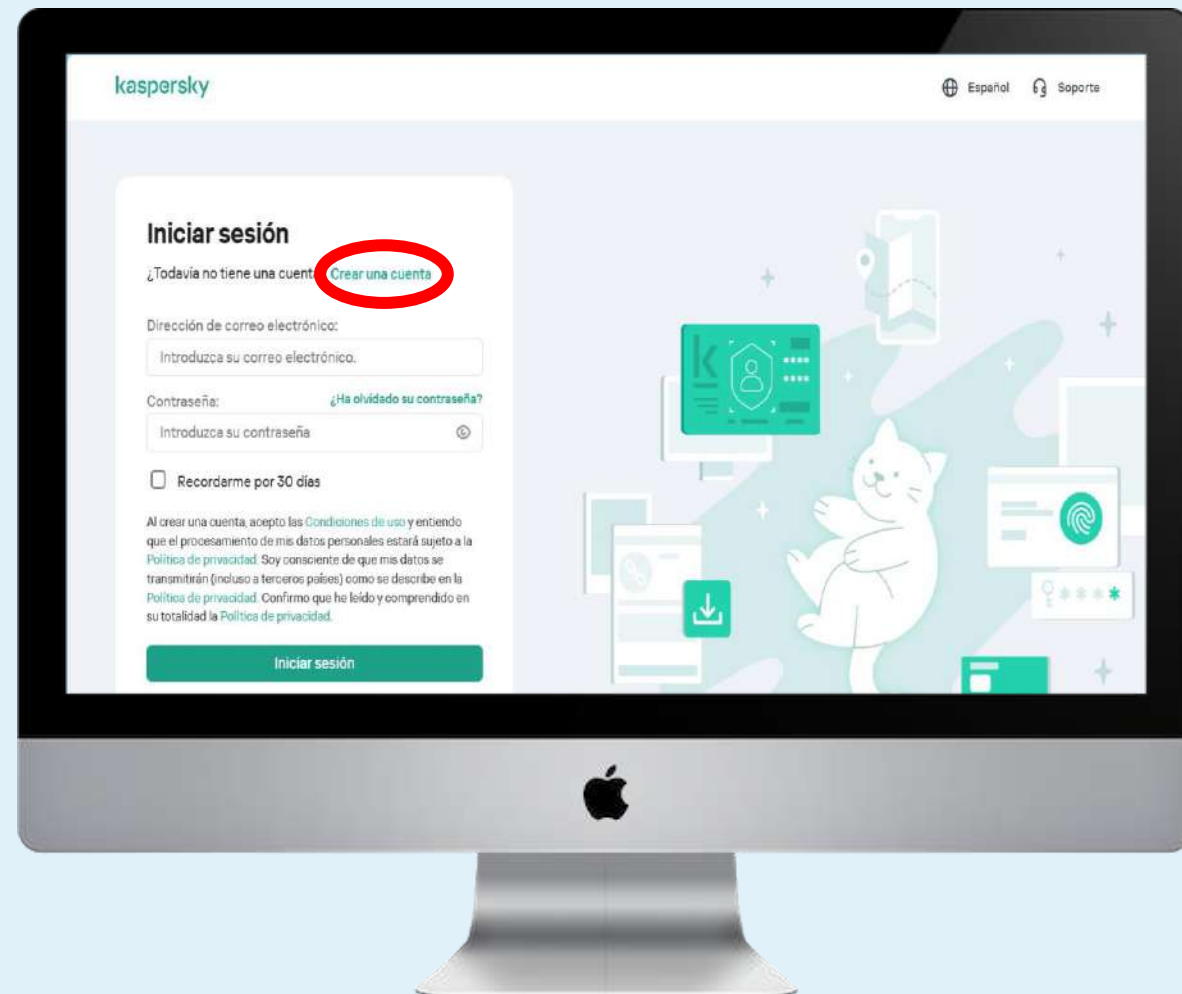

Acceso/Inicio de sesión

Ir al sitio web de **My Kaspersky**
(my.kaspersky.com)

Y haga clic en "**Crear una cuenta**"

Acceso/Inicio de sesión

Ahora, registre una cuenta con un **correo electrónico** y **una contraseña** de su elección.